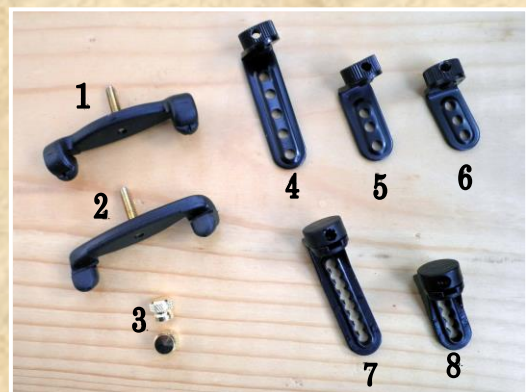

バイオリン用ショルダーレスト(肩当) For Violin

#SW111 ¥6,600(税込)

Tido の代表的なスタンダードモデル。
メイプルの木目がきれいな人気モデル。
材質:メイプル(楓) + ネオプレン・ラバーパッド
カラー:ゴールデン・ブラウン サイズ:3/4~4/4

#NSW111 ¥7,590(税込)

安定した装着感を約束するワイドな新型モデル
材質:メイプル(楓)+ネオプレン+ラバーパッド
カラー:ゴールデン・ブラウン サイズ:3/4~4/4

#SWW111 ¥7,590(税込)

NSW111 の姉妹モデル。ワイドなブーメラン型。
材質:メイプル(楓)+ネオプレン+ラバーパッド
カラー:ゴールデン・ブラウン サイズ:3/4~4/4

#SAA201 本体¥4,180(税込)

(メタル・ブラケット)
材質:メタル・コンポジット
適応サイズ:3/4~4/4

#SAA203 ¥4,180(税込)

(メタル・ブラケット)
材質:メタル・コンポジット
適応サイズ:1/2

#SAA202 ¥4,180(税込)

(メタル・ブラケット)
材質:メタル・コンポジット
適応サイズ:1/8 ~1/4

#SP111 ¥2,750(税込)

材質:布地+スポンジ
適応サイズ:L(~4/4), M(1/2), S(1/4~1/8)

ビオラ用ショルダーレスト(肩当) For Viola

#SWA111 ¥7,700(税込)

適応サイズ:M: 381~410mm L: 406~420mm
カラー:ゴールデン・ブラウン